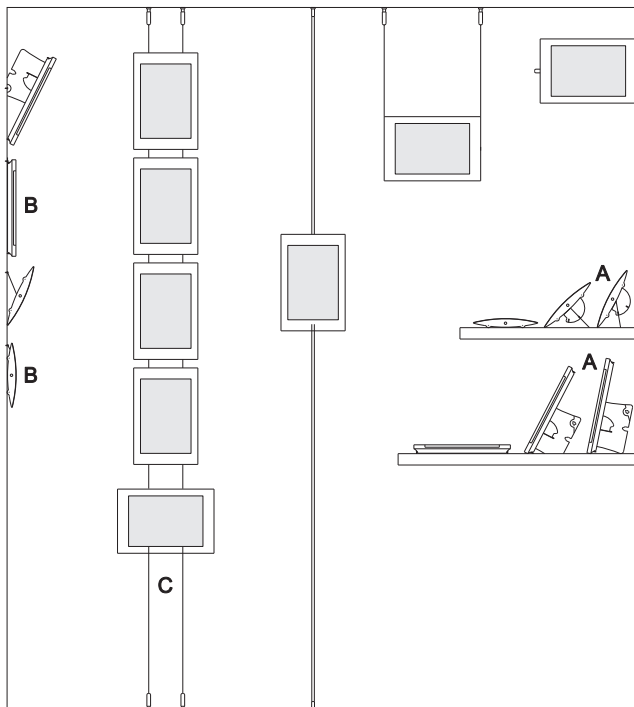

De Lumage C A4/20x30 is een **betaalbare** en **vlak** in een normale enveloppe **verzendbare fotolijst**. De foto (20x30 cm) of het drukwerk (A4) wordt **eenvoudig** in het interieur geplaatst en daarna in de lijst geschoven. De ontvanger zet de lijst op tot een **ruimtelijk object**. Door de unieke oogvormige doorsnede kan de foto of het document **verdiept** in de lijst liggen en lijkt de lijst voor de wand te zweven. Deze Lumage is **veelzijdig**: portrait en landscape, staan en liggen op een vlak, hangen aan de wand of aan een **spankabelset**. De afbeelding wordt **beschermd** achter de onbreekbare en daardoor **veilige** vensterfolie.

Lumage C A4/20x30 preparing for use

Lumage C A4/20x30 mounting

specs

Materials: Paperboard 290 grams and plastic transparent foil

Dimensions, flat: 418 x 227 x 2 mm,

Dimensions, in use: 343 x 225 x 30 mm,

Weight: 83 grams,