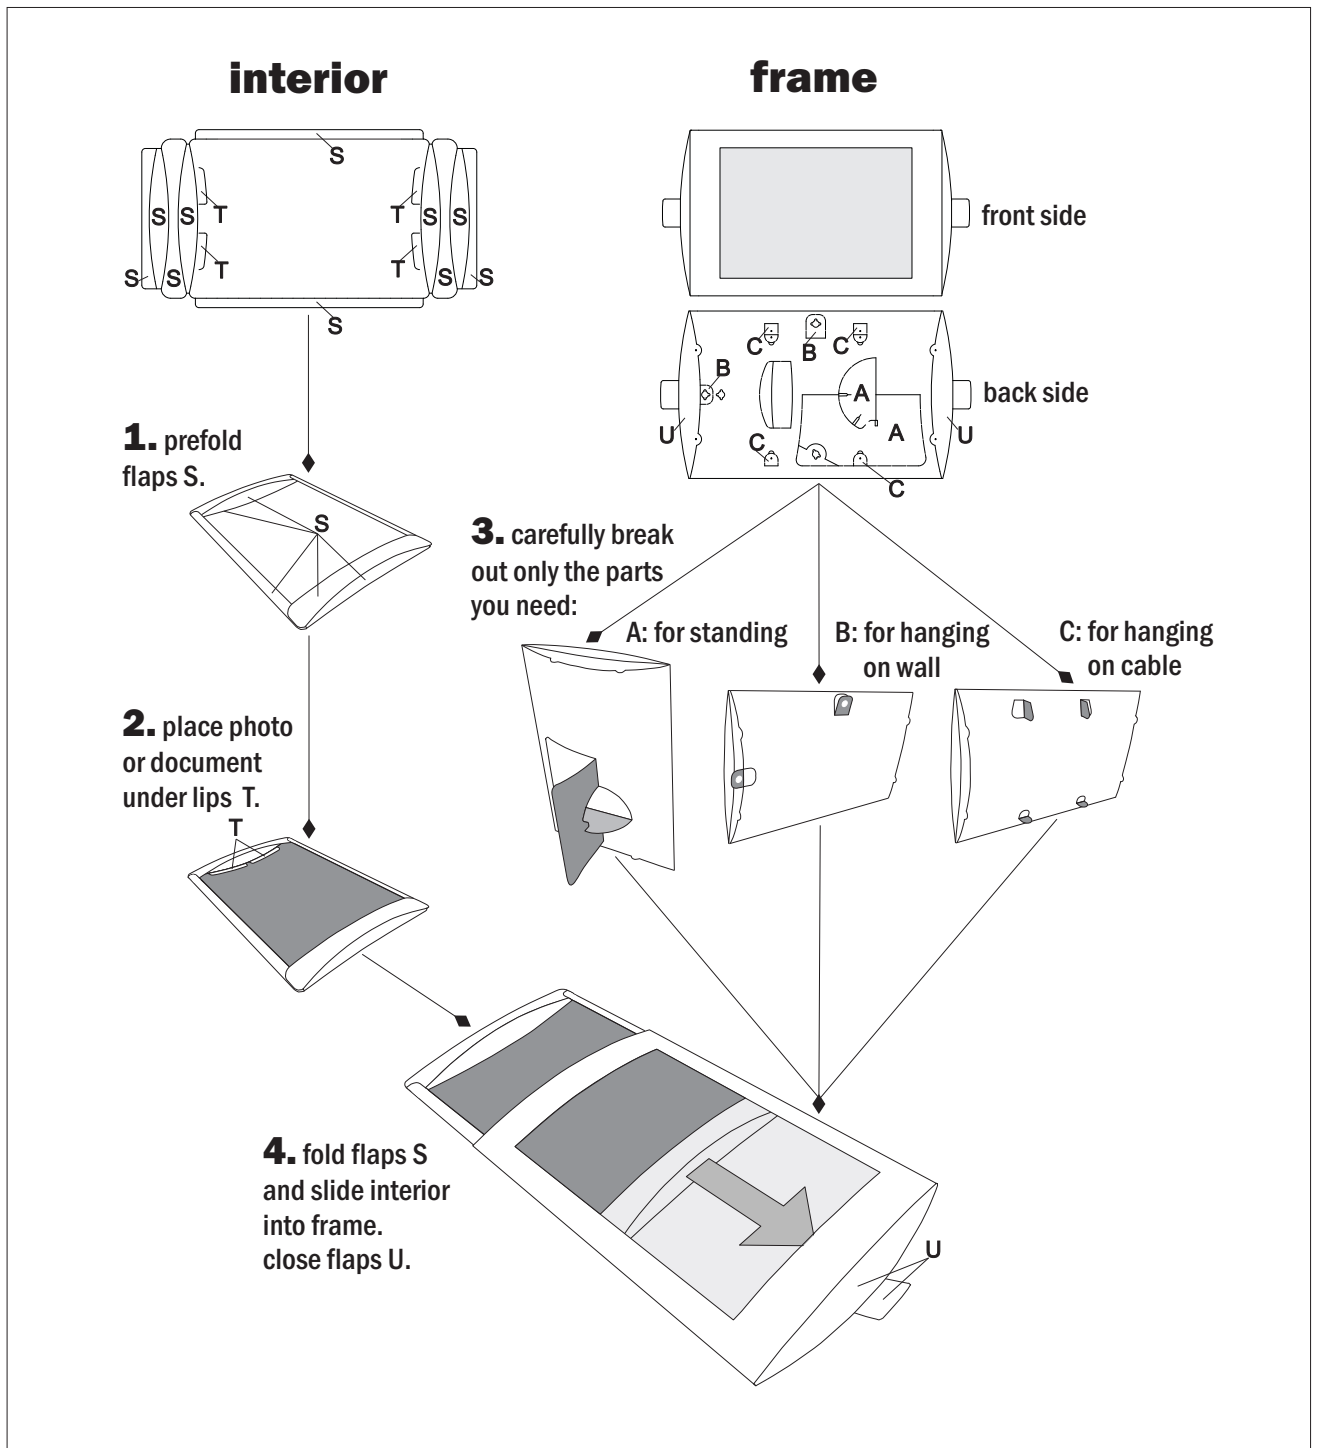

De Lumage C A4/20x30 is een **betaalbare** en **vlak** in een normale enveloppe **verzendbare fotolijst**. De foto (20x30 cm) of het drukwerk (A4) wordt **eenvoudig** in het interieur geplaatst en daarna in de lijst geschoven. De ontvanger zet de lijst op tot een **ruimtelijk object**. Door de unieke oogvormige doorsnede kan de foto of het document **verdiept** in de lijst liggen en lijkt de lijst voor de wand te zweven. Deze Lumage is **veelzijdig**: portrait en landscape, staan en liggen op een vlak, hangen aan de wand of aan een **spankabelset**. De afbeelding wordt **beschermd** achter de onbreekbare en daardoor **veilige** vensterfolie.

Lumage C A4/20x30 preparing for use

Lumage C A4/20x30 mounting

specs

Materials: Paperboard 290 grams and plastic transparent foil

Dimensions, flat: 418 x 227 x 2 mm,

Dimensions, in use: 343 x 225 x 30 mm,

Weight: 83 grams,